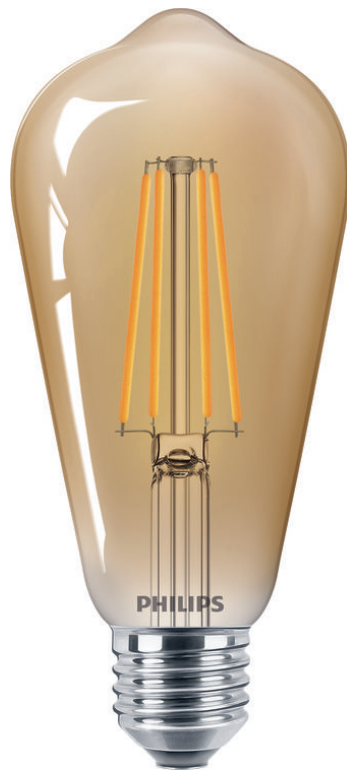

PHILIPS

Ljuskälla

LED

5,5 W–48 W

E27

Varmvit

8718699673581

Gjord för att synas

Vi presenterar den nya stora serien Philips deco-LED-vintagelampor – en samling som påminner om traditionella glödlampor och som ger ditt hem en nostalgisk känsla.

Ljus av hög kvalitet

- Utformad för att vara behaglig för ögonen

Välj ett enkelt alternativ till dina gamla glödlampor

- Liknar standardglödlampor i storlek och form

Funktioner

LED-ljuskällor som är behagliga för ögonen

Det är enkelt att se hur skarp belysning kan anstränga ögonen. Om det är för ljusst bländas man. Om det är för dämpat kan man uppleva flimmer. Nu kan du försiktigt lysa upp hemmet och skapa den perfekta stämningen med LED-belysning som är behaglig för ögonen.