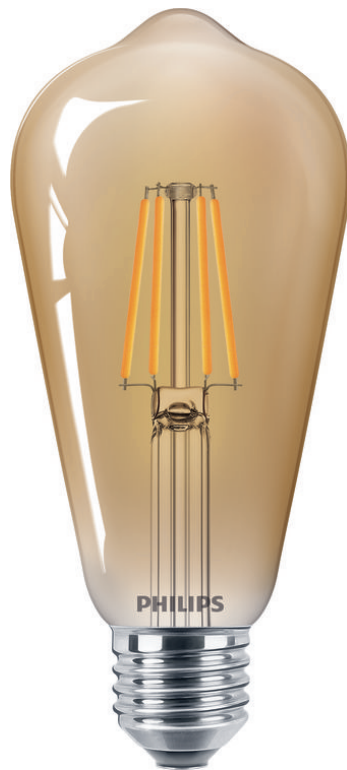

# PHILIPS

Ljuskälla

LED

4 W–35 W

E27

Varmvit

8718699673543

## Gjord för att synas

Vi presenterar den nya stora serien Philips deco-LED-vintagelampor – en samling som påminner om traditionella glödlampor och som ger ditt hem en nostalgisk känsla.